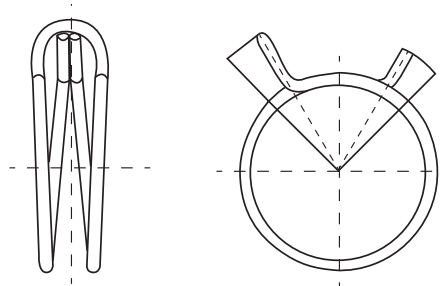

SK Schlauchklemmen

Merkmale

- Material: Stahl
- Oberfläche: verzinkt
- weitere Größen auf Anfrage

Abmessungen ► Einheit = mm

Art.-Nr.	Typ	min. Rohr-Ø (mm)	max. Rohr-Ø (mm)
223 01 00	SK68	6,6	7,0
223 01 01	SK73	7,0	7,5
223 01 02	SK76	7,3	7,8
223 01 03	SK81	7,8	8,3
223 01 04	SK86	8,3	8,8
223 01 05	SK91	8,8	9,3
223 01 06	SK96	9,3	9,9
223 01 07	SK102	9,9	10,7
223 01 08	SK107	10,4	11,0
223 01 09	SK113	11,0	11,6
223 01 10	SK118	11,5	12,3
223 01 11	SK126	12,2	12,9
223 01 12	SK128	12,1	13,1
223 01 13	SK133	12,9	13,6
223 01 14	SK137	13,3	14,1
223 01 15	SK140	13,6	14,4
223 01 16	SK148	14,4	15,1
223 01 17	SK156	14,8	15,9
223 01 18	SK159	15,5	16,3
223 01 19	SK164	15,9	16,8
223 01 20	SK173	16,8	17,7
223 01 21	SK182	17,7	18,7
223 01 22	SK192	18,7	19,6
223 01 23	SK202	19,6	20,6
223 01 24	SK212	20,6	22,1
223 01 25	SK221	21,5	22,6
223 01 26	SK226	22,0	23,1
223 01 27	SK242	23,5	24,7
223 01 28	SK252	24,5	25,8
223 01 29	SK258	25,1	26,4
223 01 30	SK263	25,6	26,9
223 01 31	SK268	25,8	27,4
223 01 32	SK275	26,7	28,1
223 01 33	SK287	27,9	29,4
223 01 34	SK300	29,3	30,9
223 01 35	SK313	30,4	32,0
223 01 36	SK327	31,8	33,4
223 01 37	SK341	33,2	34,8
223 01 38	SK350	33,9	35,7
223 01 39	SK356	34,6	36,4
223 01 40	SK372	36,2	38,0