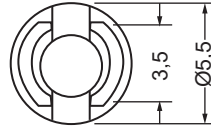

SS2 Abstandhalter

Merkmale

- einseitig Rastmontage
- Loch-Ø: 4,0 mm
- Material: Nylon 66, UL94V-2
- Farbe: natur

Abmessungen

► Einheit = mm

Art.-Nr.	Typ	A (mm)	C (mm)	Plattenstärke (mm)	Schrauben
100 77 26	SS2-2,5U	2,5	2,1	1,6-1,8	M2
100 77 27	SS2-2,5S	2,5	2,7	1,6	M2,6
100 77 28	SS2-3S	3,0	2,7	1,6	M2,6
100 77 29	SS2-4S	4,0	2,7	1,6	M2,6
100 77 30	SS2-5S	5,0	2,7	1,6	M2,6
100 77 31	SS2-6S	6,0	2,7	1,6	M2,6
100 77 32	SS2-2,5	2,5	2,8	1,6-1,8	M2,6
100 77 33	SS2-3	3,0	2,8	1,6-1,8	M2,6
100 77 34	SS2-4	4,0	2,8	1,6-1,8	M2,6
100 77 35	SS2-5	5,0	2,8	1,6-1,8	M2,6
100 77 36	SS2-5,4	5,4	2,8	1,6-1,8	M2,6
100 77 37	SS2-6	6,0	2,8	1,6-1,8	M2,6
100 77 38	SS2-8	8,0	2,8	1,6-1,8	M2,6
100 77 39	SS2-9,5	9,5	2,8	1,6-1,8	M2,6