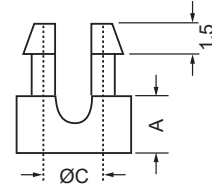

SS2 Abstandhalter

Merkmale

- einseitig Rastmontage
- Loch-Ø: 4,0 mm
- Material: Nylon 66, UL94V-2
- Farbe: natur

Abmessungen

► Einheit = mm

Art.-Nr.	Typ	A (mm)	C (mm)	Plattenstärke (mm)	Schrauben
100 77 26	SS2-2,5U	2,5	2,1	1,6-1,8	M2
100 77 27	SS2-2,5S	2,5	2,7	1,6	M2,6
100 77 28	SS2-3S	3,0	2,7	1,6	M2,6
100 77 29	SS2-4S	4,0	2,7	1,6	M2,6
100 77 30	SS2-5S	5,0	2,7	1,6	M2,6
100 77 31	SS2-6S	6,0	2,7	1,6	M2,6
100 77 32	SS2-2,5	2,5	2,8	1,6-1,8	M2,6
100 77 33	SS2-3	3,0	2,8	1,6-1,8	M2,6
100 77 34	SS2-4	4,0	2,8	1,6-1,8	M2,6
100 77 35	SS2-5	5,0	2,8	1,6-1,8	M2,6
100 77 36	SS2-5,4	5,4	2,8	1,6-1,8	M2,6
100 77 37	SS2-6	6,0	2,8	1,6-1,8	M2,6
100 77 38	SS2-8	8,0	2,8	1,6-1,8	M2,6
100 77 39	SS2-9,5	9,5	2,8	1,6-1,8	M2,6